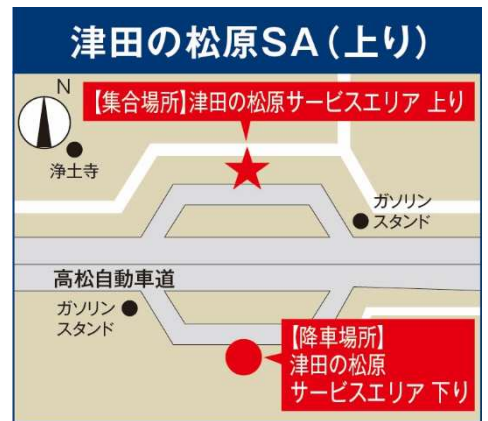

# 高松・徳島・淡路島にお住まいの方へ

## 2024.7/28(日) 12:00~15:45

**この日だけ！無料送迎バスツアー！**

【高松・徳島・淡路 運行ルート】

往路	出発時間	出発時間	出発時間	出発時間	出発時間	出発時間	到着時間
	JR 坂出駅	JR 高松駅	津田の松原 SA(上り)	JR 徳島駅	松茂 BT	洲本 BC	大学
	7:10	8:00	8:40	9:30	9:50	10:35	12:00
復路	到着時間	到着時間	到着時間	到着時間	到着時間	到着時間	出発時間
	JR 坂出駅	JR 高松駅	津田の松原 SA(下り)	JR 徳島駅	松茂 BT	洲本 BC	大学
	20:35	19:45	19:05	18:15	17:55	17:10	15:45

◆12:00 に大学へ到着後、無料ランチ&無料カフェチケットを提供します。

【発着場所の地図】

【お申込み方法・お問合せ先】オープンキャンパスバスツアー事務局

(運営:株式会社ジー・パートナーズ, 運行手配:阪急交通社)

無料バスツアーの  
申込みはこちら→

☎ 0120-076856 受付時間... 9:00~21:00(平日) / 9:00~18:30(土日祝)

[申込締切]運行日 3 日前 18:30 まで