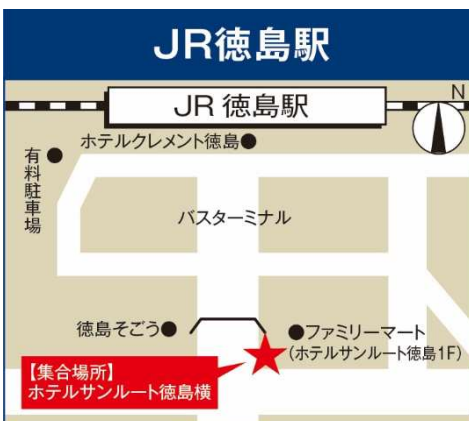

# 高松・徳島・淡路島にお住まいの方へ

## 2024.7/28(日) 12:00~15:45

**この日だけ！無料送迎バスツアー！**

【高松・徳島・淡路 運行ルート】

往路	出発時間	出発時間	出発時間	出発時間	出発時間	出発時間	到着時間
	JR 坂出駅	JR 高松駅	津田の松原 SA(上り)	JR 徳島駅	松茂 BT	洲本 BC	大学
	7:10	8:00	8:40	9:30	9:50	10:35	12:00
復路	到着時間	到着時間	到着時間	到着時間	到着時間	到着時間	出発時間
	JR 坂出駅	JR 高松駅	津田の松原 SA(下り)	JR 徳島駅	松茂 BT	洲本 BC	大学
	20:35	19:45	19:05	18:15	17:55	17:10	15:45

◆12:00 に大学へ到着後、無料ランチ&無料カフェチケットを提供します。

【発着場所の地図】

【お申込み方法・お問合せ先】オープンキャンパスバスツアー事務局

(運営:株式会社ジー・パートナーズ, 運行手配:阪急交通社)

無料バスツアーの  
申込みはこちら→

☎ 0120-076856 受付時間... 9:00~21:00(平日) / 9:00~18:30(土日祝)

[申込締切]運行日 3 日前 18:30 まで