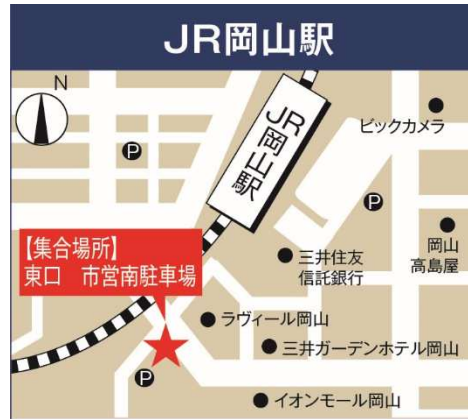

# 岡山・倉敷・姫路にお住まいの方へ

### この日だけ！無料送迎バスツアー！

#### 【岡山・姫路 運行ルート】

往路	出発時間	出発時間	出発時間	出発時間	到着時間
	JR 倉敷駅	JR 岡山駅	山陽 IC	JR 姫路駅	大学
	7:55	8:45	9:25	10:35	12:00
復路	到着時間	到着時間	到着時間	到着時間	出発時間
	JR 倉敷駅	JR 岡山駅	山陽 IC	JR 姫路駅	大学
	19:50	19:00	18:20	17:10	15:45

◆12:00 に大学へ到着後、無料ランチ&無料カフェチケットを提供します。

#### 【発着場所の地図】